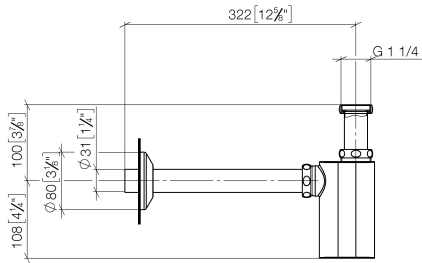

10 040 970

• rosace Ø 80 mm

	Dark Chrome	10 040 970-19
	Chrome	10 040 970-00
	Platine brossé	10 040 970-06
	Platine	10 040 970-08
	Laiton (Or 23cts)	10 040 970-09
	Laiton brossé (Or 23cts)	10 040 970-28
	Champagne brossé (Or 22cts)	10 040 970-46
	Champagne (Or 22cts)	10 040 970-47
	Dark Platinum brossé	10 040 970-99

10 040 970

mm [inches]

10 040 970

Les pièces pour les  
autres finitions  
peuvent être  
trouvées ici : Chrome